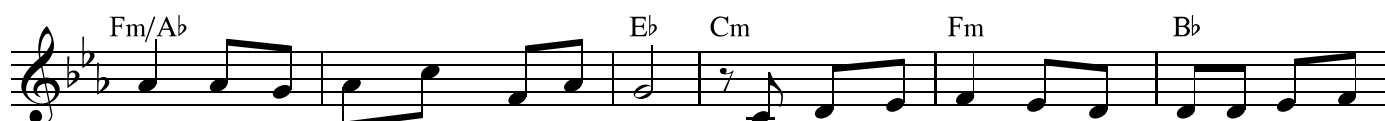

chi Chúa dịu con những ngày khó nguy. Vì Ngài luôn ở bên cạnh, _ đời con chan
ân, khi đời con yếu hèn vô ngần. Vì Ngài yêu thương con hoai, _ dù con yếu
nhiều, cho vừa ơn Chúa thật vô bờ. Vì Ngài yêu con muôn đời, _ và ngàn năm